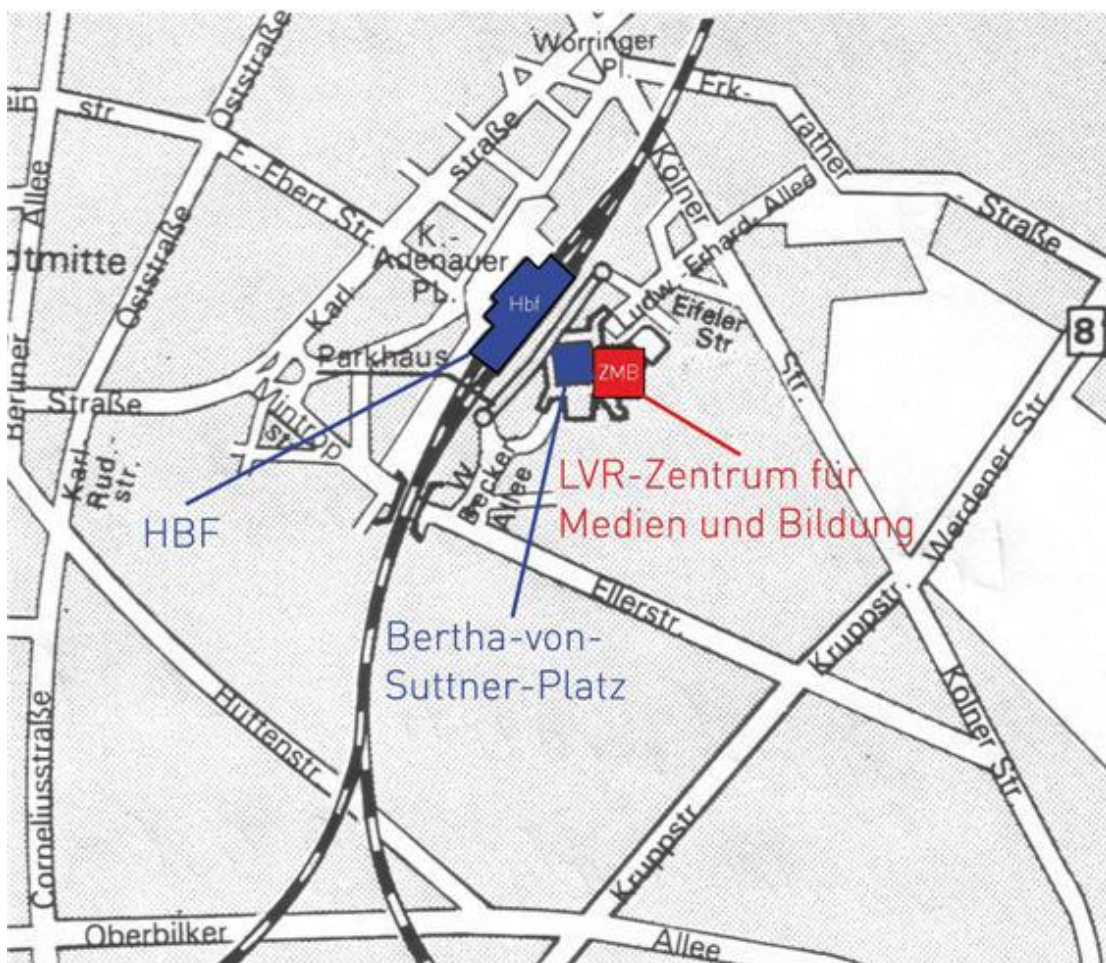

Anfahrtsbeschreibung

Mit der Bahn

Düsseldorf HBF:
Bahnhofsausgang Oberbilk, Bertha-von-Suttner-Platz,
Eingang MZR: Stadtbibliothek

Mit dem PKW

Aus Richtung Krefeld über A 57,
aus Mönchengladbach über A 52:
B7 Rheinkniebrücke, Richtung Zentrum - Hauptbahnhof, Haroldstraße, Graf-Adolf-
Straße, Karlstrasse, Worringer Platz, Kölner Strasse, Ludwig-Erhard-Allee

Aus Richtung Köln über A 57,
aus Aachen über A 46:
Ausfahrt Neuss Hafen, Südbrücke B1, Südring B326, Auf`m Hennekamp,
Kruppstraße, Kölner Straße, Eifeler Straße, Ludwig-Erhard-Allee

Aus Richtung Oberhausen-Frankfurt:
über A 3 bis AK Hilden, dort auf A 46

aus Köln-Leverkusen über A 59:
AK Düsseldorf-Süd, dort auf A 46

aus Wuppertal über A 46:
A 46 bis Ausfahrt Wersten, Kölner Landstraße, Kölner Straße, Eifeler Straße,
Ludwig-Erhard-Allee

Parkhäuser sind in Bahnhofsnähe vorhanden