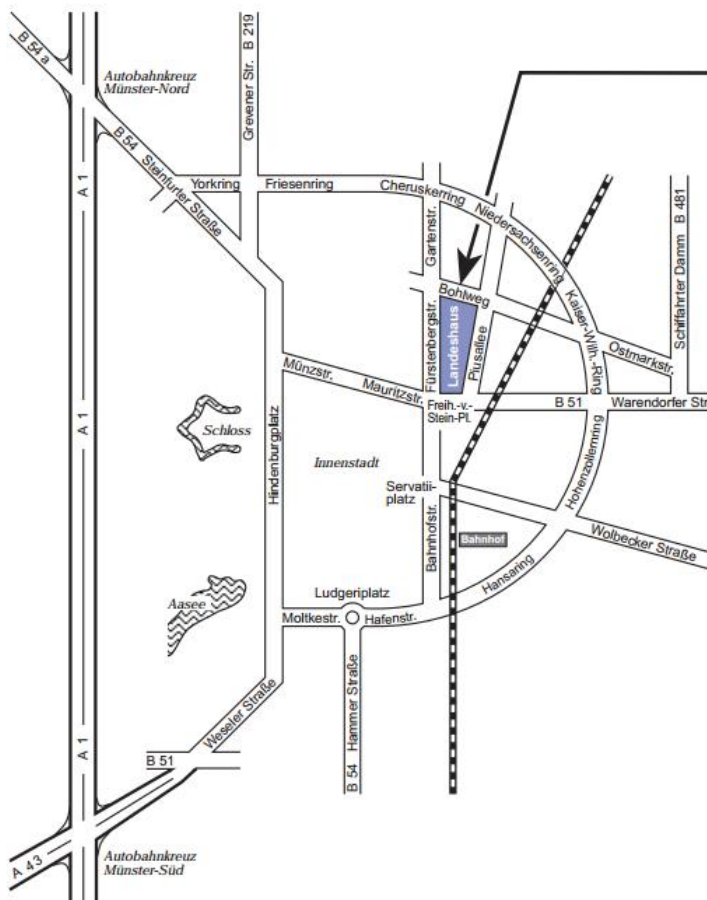

Anfahrtsbeschreibung

Servicezeiten

Montag bis Donnerstag von 8:30 bis 15:30 Uhr

Freitag 8:30 bis 12:30 Uhr

Öffnungszeiten Mediathek

Montag und Mittwoch von 8:30 bis 17:00 Uhr

Freitag von 8:30 bis 16:00 Uhr

dienstags und donnerstags geschlossen

Parkmöglichkeit (gebührenpflichtig) an der
Karlstraße oder Friedrichstraße